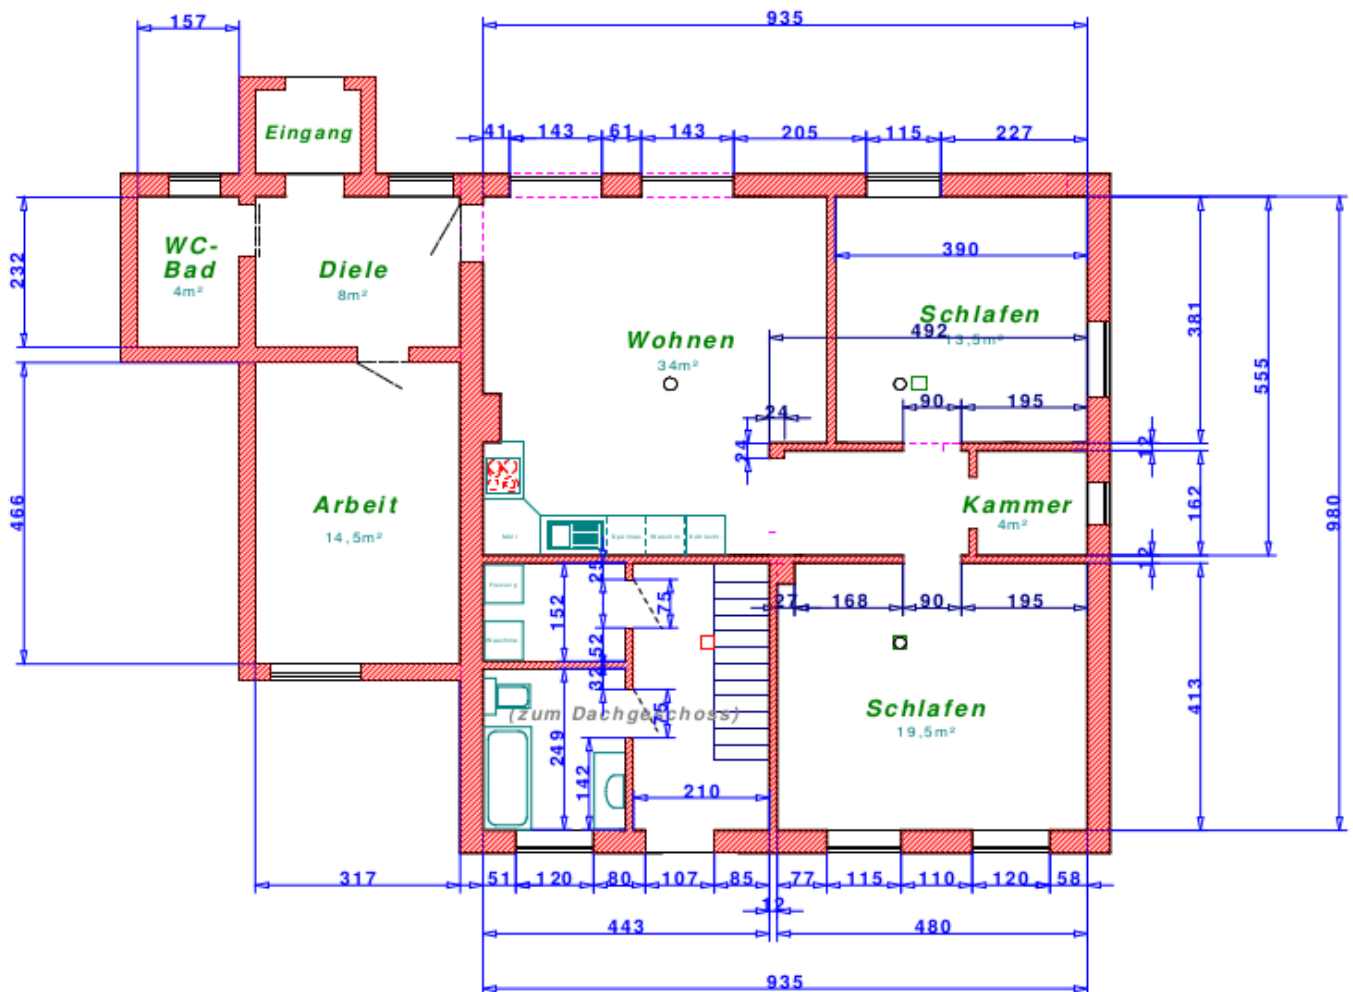

# Palazzo Südflügel EG

Ab Oktober 2020 ist in unserem 7-Parteien-Haus „Palazzo“ in Pulow eine Wohnung, 98qm, EG, Wohnküche mit Kaminofen + 3 Zimmer und mit großem Gemeinschaftsgarten an tatkräftige, solvente Nutzer\_innen zu vergeben. 780 € warm, **WG-geeignet**.

## PALAZZO - SÜDFLÜGEL

Gesamtfläche EG-Wohnung = 98 m<sup>2</sup>